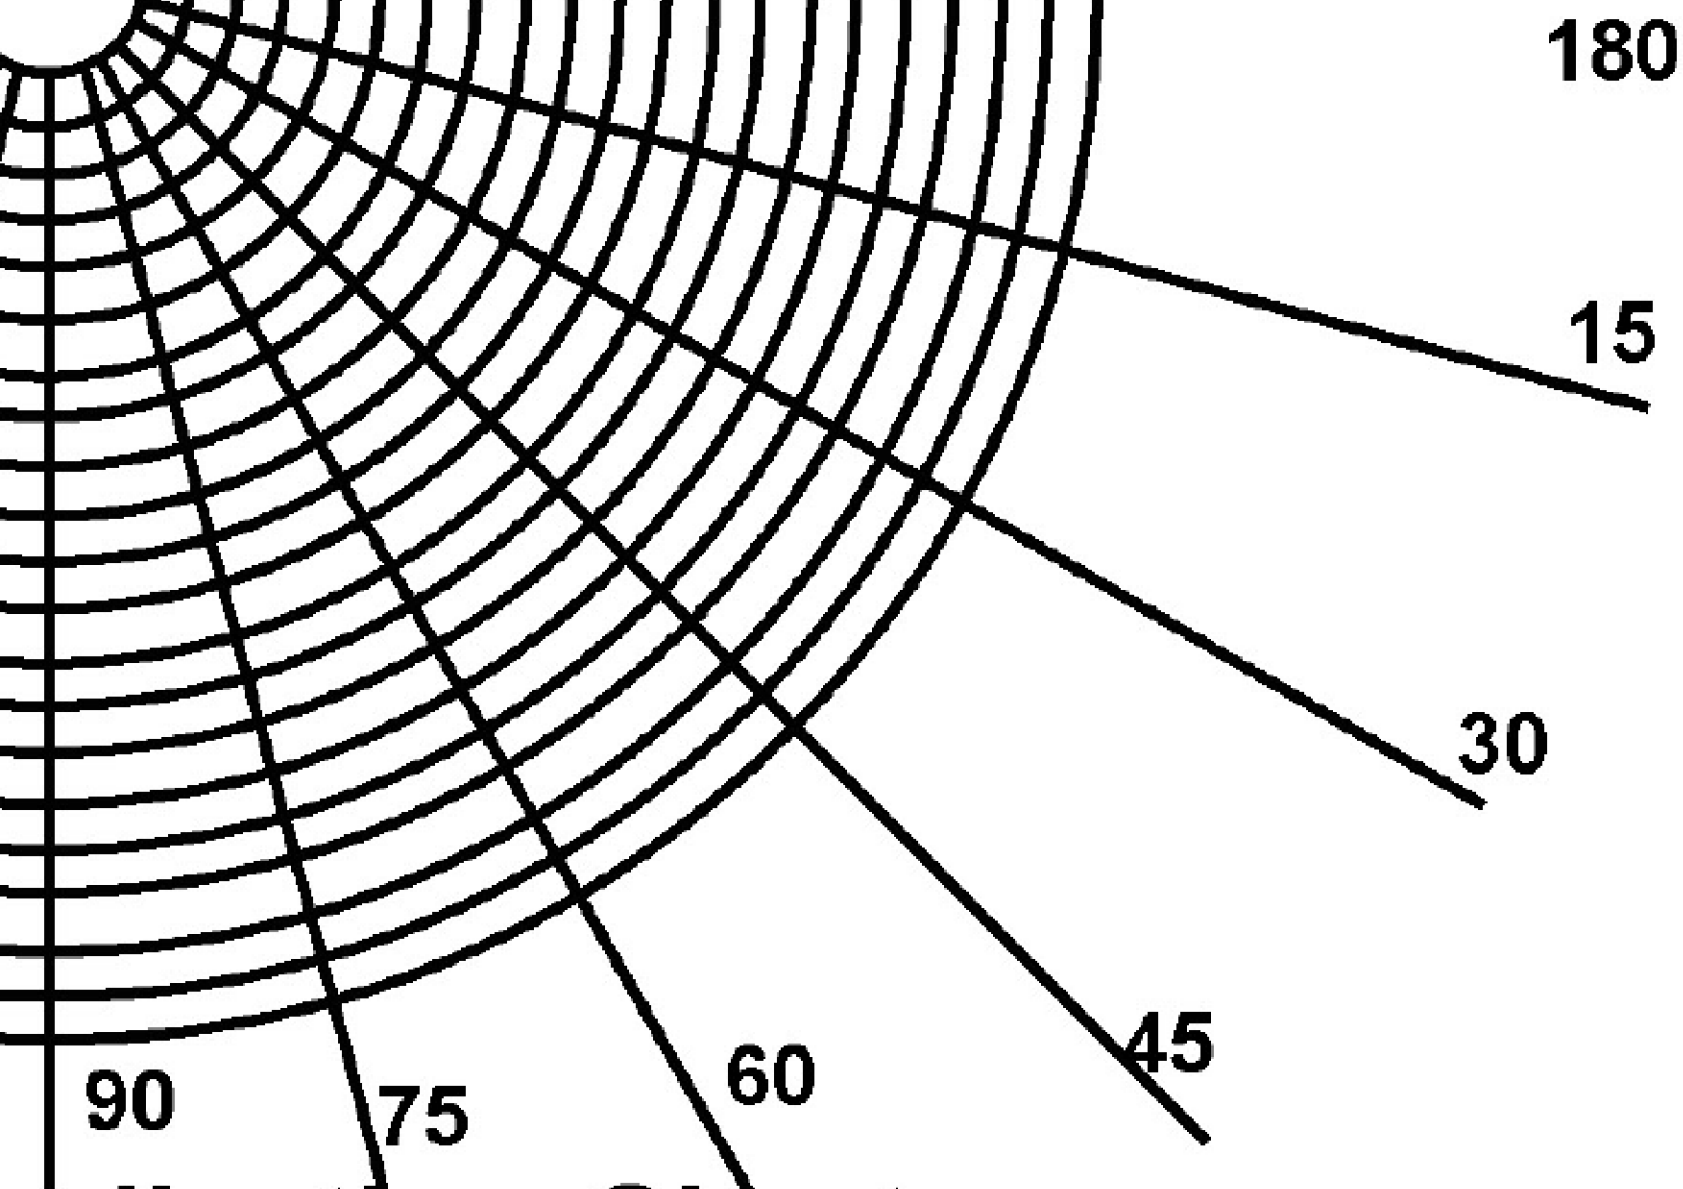

165

150

135

120

105

Cylinder Visu
Kendall Optom

File: Bulls Eye Doubled.ppt

ualization Chart